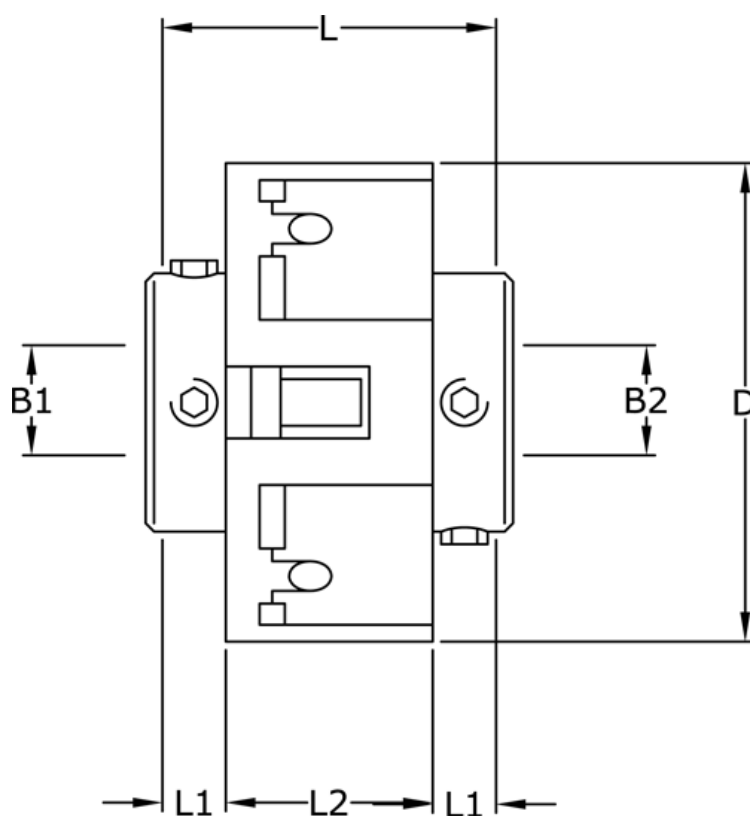

Varenummer: 3322201412235  
Beskrivelse: Uni-Lat kobling str. 201.41.22.35  
med pinolskrue, boring 6/12 mm

## Mål

B1	= 6
B2	= 12
D	= 41
L	= 28.4
L1	= 8.6
L2	= 11.2
Skrue	= M4